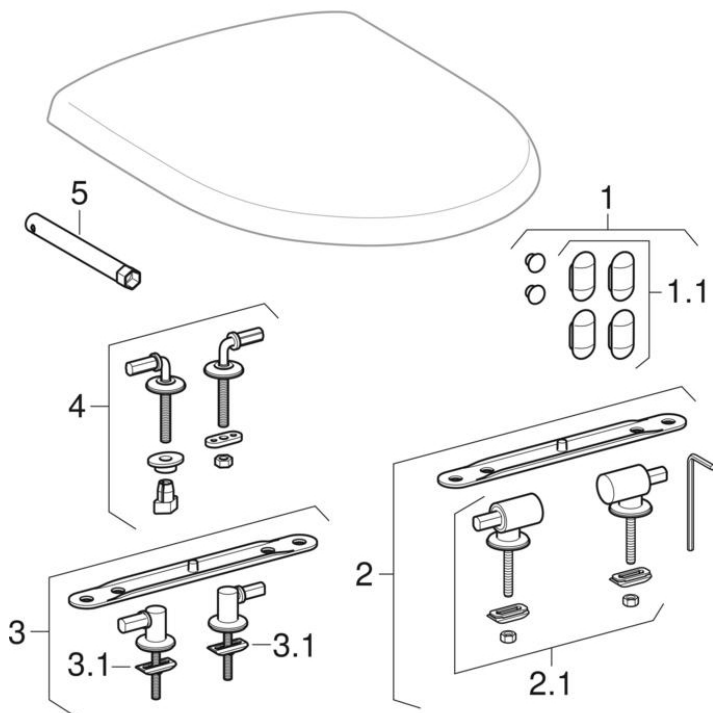

Année de fabrication à partir de | 2000

**Valable pour les articles**

500.836.01.1 573010000 00047300000 00046300000  
 573015000 573025000 16050300000 16050300068  
 16260500000 16261500000 00016300000 16261500068

#	N° de réf.	Désignation	Remplace	Remarques
1	598111000	Kit de patins amortisseurs Geberit pour abattant WC	16704100000	
1.1	598014000	Pack de patins amortisseurs Geberit pour lunette d'abattant (4 pc.)		
2.1	244.202.00.1	Kit de charnières Geberit pour abattant WC, abaissement ralenti, QuickRelease mécanique	244.202.00.4, 598075000	Uniquement pour 500.836
2.1	598035000	Kit de charnières Geberit pour abattant WC, fixation par le dessus, fermeture ralentie	16051500017	A partir de 12/2009
3	598138000	Kit de charnières Geberit pour abattant WC, fixation par le dessus	16011600017	
3.1	244.133.00.1	Geberit toggle plug set for hinges for WC seat, fastening from above (2 pc.)		
4	598051000	Kit de charnières Geberit pour abattant WC, fixation par le dessous (2 pc.)		
5	521100000	Clé de montage Geberit Renova, pour abattants WC, fixation par le dessous		