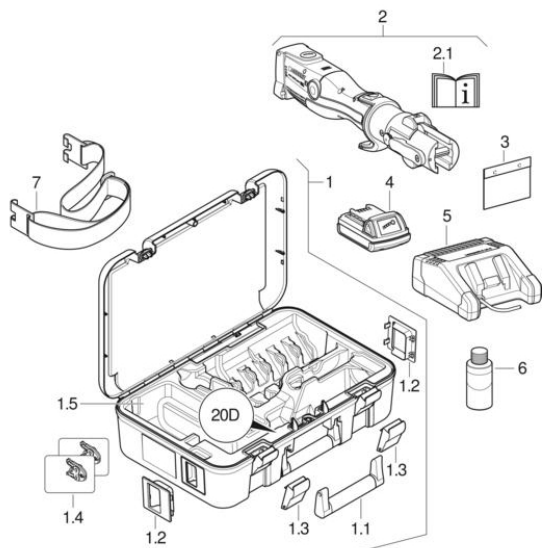

Sertisseuses ACO 203XLplus [2XL]

2018 -

Marque Geberit

Type ACO 203XLplus

Caractéristiques

Année de fabrication à partir de | 2018

Valable pour les articles

691.229.P1.2 691.228.P1.2

#	N° de réf.	Désignation	Remplace	Remarques
1	691.148.00.1	Mallette Geberit pour sertisseuses [2XL], alimentation par accumulateur rechargeable, avec empiècement 20D-II: ABS		À partir de la garniture de mallette 20D
1.1	691.130.00.1	Poignée de transport Geberit pour mallette: ABS		
1.2	691.131.00.1	Jeu de poignées intégrées Geberit pour mallette (2 pc.): ABS		
1.3	691.132.00.1	Jeu de fermetures Geberit pour mallette (2 pc.): ABS		
1.5	691.128.00.1	Garniture de coffre Geberit 20D-II pour sertisseuses [2XL], alimentation par accumulateur rechargeable: ABS		
2	690.514.00.2	Sertisseuse [2] / [2XL] Geberit ACO 203XLplus: Tension nominale / fréquence du réseau=18 V DC, Puissance absorbée=450W	690.514.00.1	
4	690.589.00.1	Accumulateur lithium-ion Geberit 18 V: Capacité de l'accumulateur =2Ah	690.599.00.1	
4	690.600.00.1	Accumulateur lithium-ion Geberit 18 V: Capacité de l'accumulateur =5.0Ah		
5	690.598.P1.1	Chargeur d'accumulateur Geberit 18 V: Tension nominale / fréquence du réseau=220-240 V / 50/60 Hz, Type de fiche=CEE 7/16, Puissance absorbée=90W		
6	90000	BRUNOX® Turbo-Spray®: Contenu=120ml		
7	691.129.00.1	Sangle de transport Geberit pour mallette		