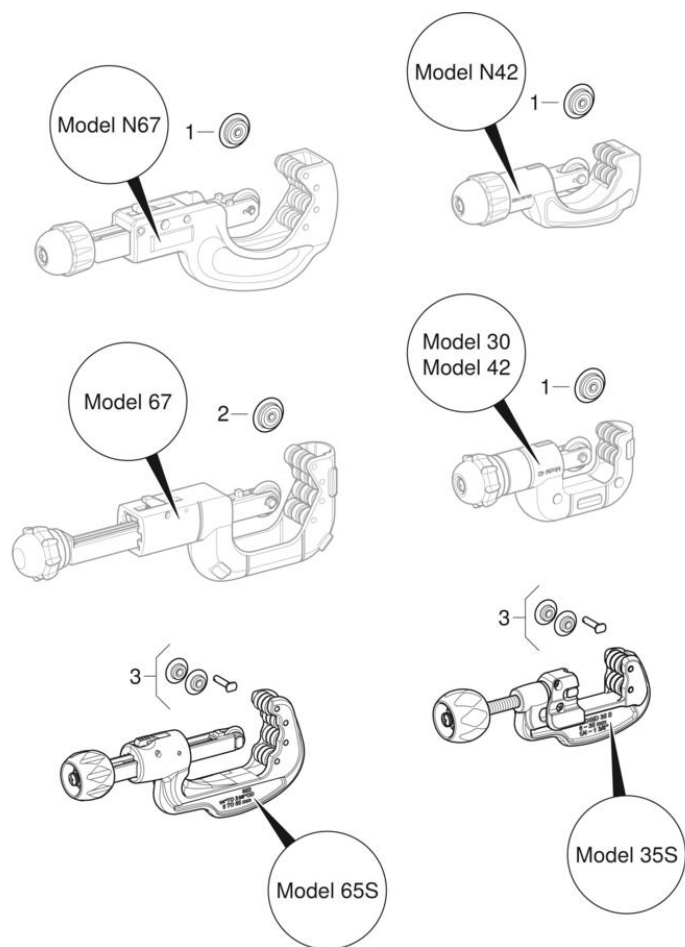

## Coupe-tube Geberit Mapress

2004 -

### Valable pour les articles

91087 91088 91084 91085 91086

#	N° de réf.	Désignation	Remarques
1	91090	Jeu de molettes de découpe pour coupe-tube Geberit Mapress: d=12-42mm	ø 30 mm, largeur ø 10 mm
2	91091	Jeu de molettes de découpe pour coupe-tube Geberit Mapress: d=12-54mm	ø 31,5 mm, largeur ø 12 mm
3	91092	Jeu de molettes de découpe pour coupe-tube R Geberit Mapress: d=12-54mm	ø 22 mm, largeur ø 8 mm, axe ø 5 mm, molette de rechange dans la poignée