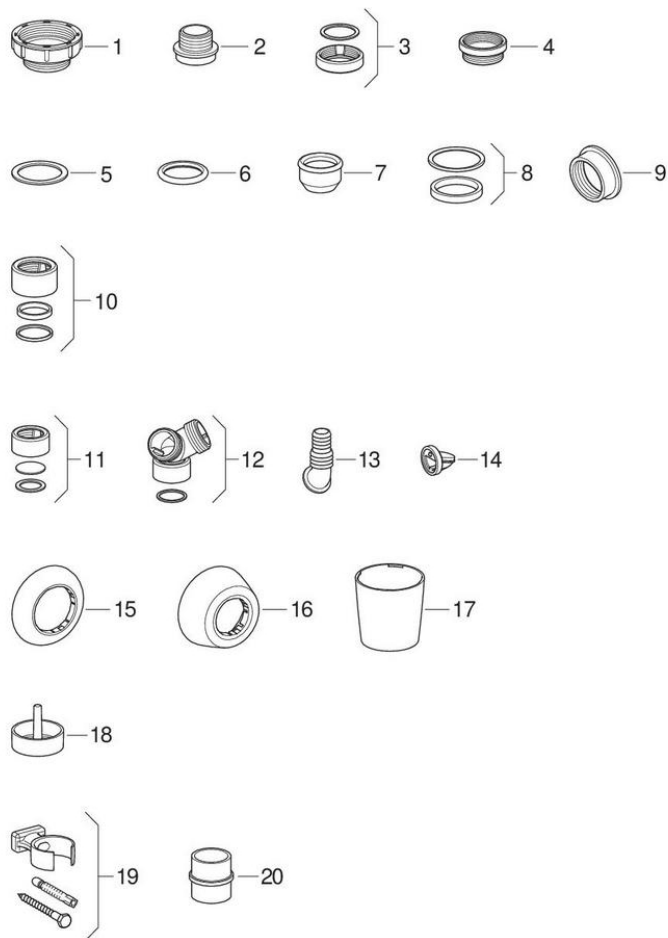

Accessoires pour lavabo, déversoir mural, évier, bidet et urinoir

-

Marque Geberit

#	N° de réf.	Désignation	Remplace	Remarques
1	213.906.11.1	Réduction Geberit: G=2", Blanc alpin		
2	895.188.11.1	Mamelon fileté Geberit: G=1", blanc alpin		
3	242.692.11.1	Bague de réduction Geberit: G=1 1/2", G1=1 1/4", Blanc alpin		
4	894.100.11.1	Pièce de rallonge Geberit: blanc alpin		
5	365.765.00.1	Joint d'étanchéité plat Geberit: d=39mm, G=1 1/4", di=32mm		
5	365.766.00.1	Joint d'étanchéité plat Geberit: d=44mm, G=1 1/2", di=36mm		
5	365.767.00.1	Joint d'étanchéité plat Geberit: d=56mm, G=2", di=48mm		
5	854.713.00.1	Joint d'étanchéité plat Geberit: d=30mm, G=1"		d30 x 22 x 1,5 mm
5	891.338.00.1	Joint d'étanchéité plat Geberit: d=39.2mm, G=1 1/4", di=28mm		
5	891.339.00.1	Joint d'étanchéité plat Geberit: d=45mm		
5	891.340.00.1	Joint d'étanchéité plat Geberit: d=56.7mm, G=2", di=44.9mm		
6	240.434.00.1	Joint profilé Geberit		
7	894.320.00.1	Manchette Geberit: d=42mm, di=32mm		
8	242.214.00.1	Jeu de joints Geberit: d=32mm	894.050.16.1	
8	240.367.00.2	Jeu de joints Geberit: d=40mm		
8	294.832.00.1	Jeu de joints Geberit: d=48mm		
8	258.236.00.1	Jeu de joints Geberit: d=50mm		
8	242.215.00.1	Jeu de joints Geberit: d=56mm		