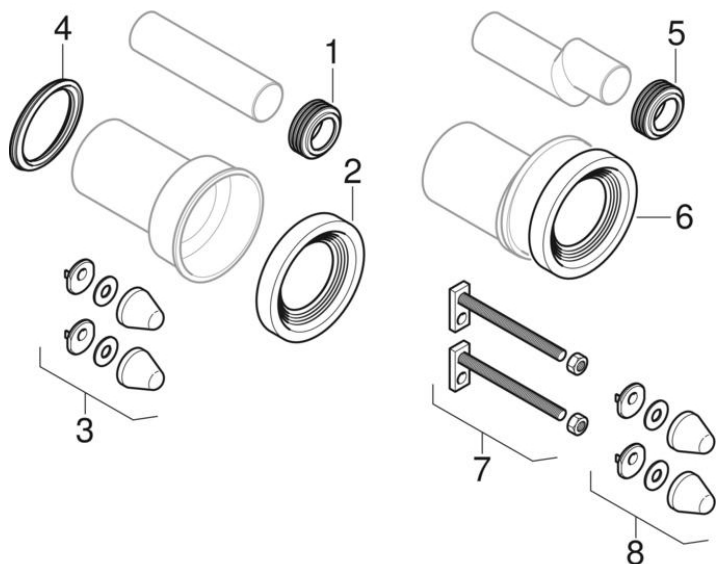

Kits de raccordement pour WC au sol et suspendu

1990 -

Marque Geberit

Caractéristiques

Année de fabrication à partir de | 1990

Valable pour les articles

131.083.16.1	152.403.16.1	152.404.46.1	152.404.46.2
152.420.46.1	152.422.46.1	152.425.46.1	152.426.46.1
152.434.06.1	152.434.16.1	152.438.46.1	152.441.46.1
152.487.46.1	405.116.00.1	152.487.46.2	152.428.46.1

#	N° de réf.	Désignation
1 / 5	119.668.00.1	Manchette Geberit pour raccordement au tube de chasse: d=45mm
2 / 6	152.424.00.1	Manchette Geberit: d=80-100mm, d1=122mm
3 / 8	217.713.11.1	Jeu de cache-boulons Geberit (2 pc.): blanc alpin
3 / 8	217.713.46.1	Jeu de cache-boulons Geberit (2 pc.): chromé mat
4	387.282.00.1	Manchette Geberit PE: d=90mm, DN=90
7	240.284.00.1	Jeu de tiges filetées Geberit M12, contre-coudées (2 pc.)