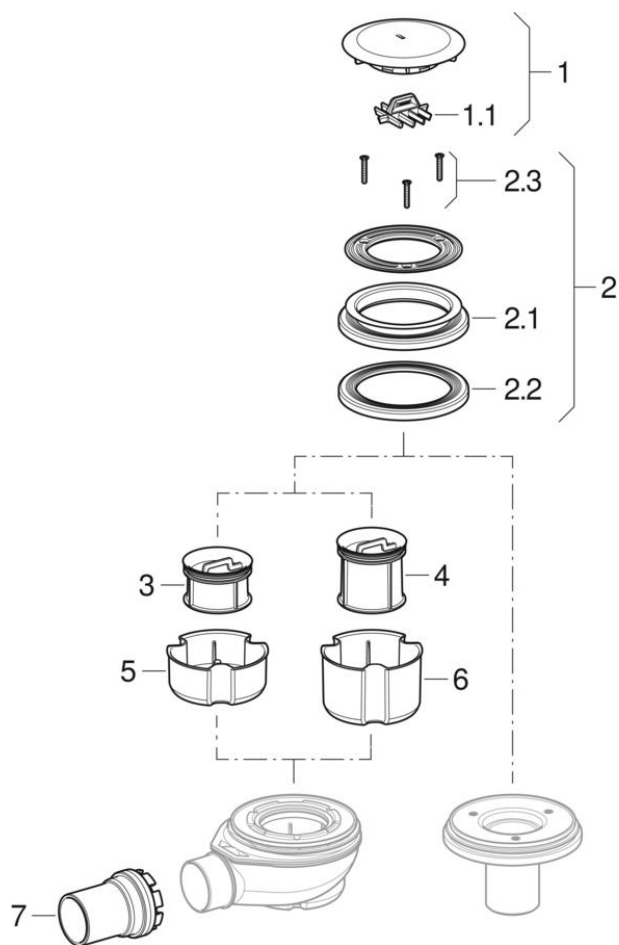

**Bondes de douche d90, garde d' eau 30 mm et 50 mm, avec sortie PE**

2017 -

**Marque** Geberit

**Caractéristiques**

Année de fabrication à partir de | 2017

**Valable pour les articles**

150.552.00.1	150.559.00.1	150.592.00.1	150.550.00.1
150.556.00.1	150.551.21.1	150.552.21.1	150.581.00.1
150.583.21.1	150.592.21.1	150.557.21.1	

#	N° de réf.	Désignation	Remarques
1	150.265.11.1	Cache bonde Geberit d90, pour bonde de douche, garde d'eau 30 / 50 mm: blanc alpin	
1	150.265.21.1	Cache bonde Geberit d90, pour bonde de douche, garde d'eau 30 / 50 mm: chromé brillant	
1	150.265.45.1	Cache bonde Geberit d90, pour bonde de douche, garde d'eau 30 / 50 mm: doré	
1	150.265.46.1	Cache bonde Geberit d90, pour bonde de douche, garde d'eau 30 / 50 mm: chromé mat	
1.1	243.568.00.1	Filtre à cheveux Geberit pour bonde de douche d90	
2	243.567.00.1	Bride de serrage Geberit pour bonde de douche d90	
2.1	240.860.00.1	Joint Geberit circonférentiel	Joint circonférentiel H = 11 mm
2.1	241.403.00.1	Jeu de joints Geberit circonférentiels	Joints circonférentiels H = 6 mm et H = 11 mm
2.2	241.860.00.1	Joint profilé Geberit	
2.3	244.967.00.1	Pack de vis Geberit pour bonde de douche d90	3 pièces en acier inoxydable
3	243.569.00.1	Tube plongeur Geberit 30 mm, pour bonde de douche d90	Garde d'eau 30 mm
4	243.570.00.1	Tube plongeur Geberit 50 mm, pour bonde de douche d90	Garde d'eau 50 mm
5	243.571.00.1	Coupelle de siphon Geberit 30 mm, pour bonde de douche d90	Garde d'eau 30 mm
6	243.572.00.1	Coupelle de siphon Geberit 50 mm, pour bonde de douche d90	Garde d'eau 50 mm
7	243.573.00.1	Tuyau d'évacuation Geberit pour bonde de douche d90: d=40mm	ø 50 / 40 mm