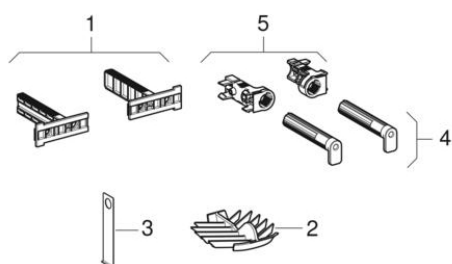

Kits de finition pour évacuation murale

2014 -

Marque Geberit

Caractéristiques

Année de fabrication à partir de | 2014

Valable pour les articles

154.338.00.1 154.335.11.1 154.335.21.1 154.336.FW.1
 154.337.FW.1 154.339.00.1

Pièces détachées apparentées

- Bâti-supports douche avec évacuation murale

#	N° de réf.	Désignation
1	242.941.00.1	Kit de supports Geberit pour kit de finition, pour évacuation murale pour douche
2	242.942.00.1	Filtre à cheveux Geberit pour évacuation murale pour douche
3	242.204.00.1	Outil de démontage Geberit