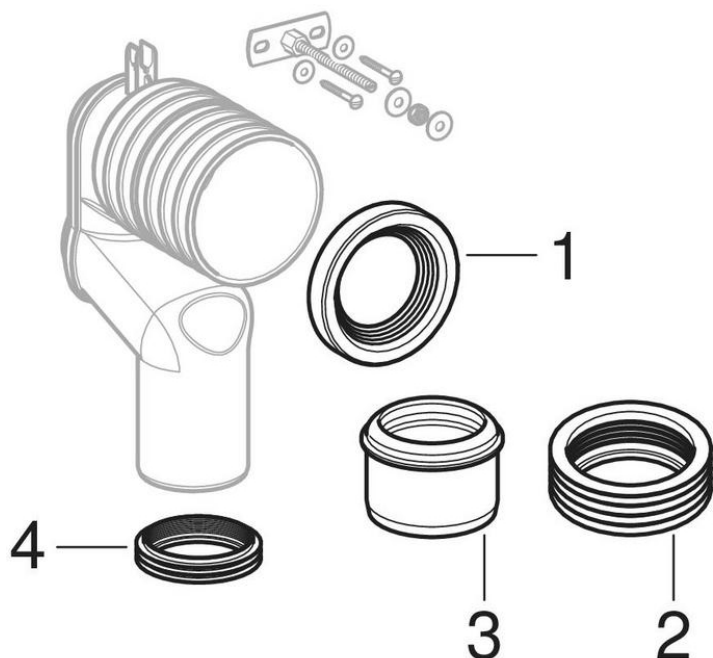

Kits de raccordement Geberit Monolith pour WC au sol, avec coude de raccordement en P

2010 -

Caractéristiques

Année de fabrication à partir de

2010

Valable pour les articles

131.081.11.1

#	N° de réf.	Désignation
1	152.424.00.1	Manchette Geberit: d=80-100mm, d1=122mm
2	241.722.00.1	Manchette Geberit pour coude en S en PVC / ABS: d=110 / 90mm
2	250.101.00.1	Manchette Geberit pour coude en S en PVC / ABS: d=100 / 90mm
3	367.928.16.1	Manchon de transition Geberit PE: d1=90mm, d2=110mm
4	152.497.00.1	Manchette Geberit: d=105mm