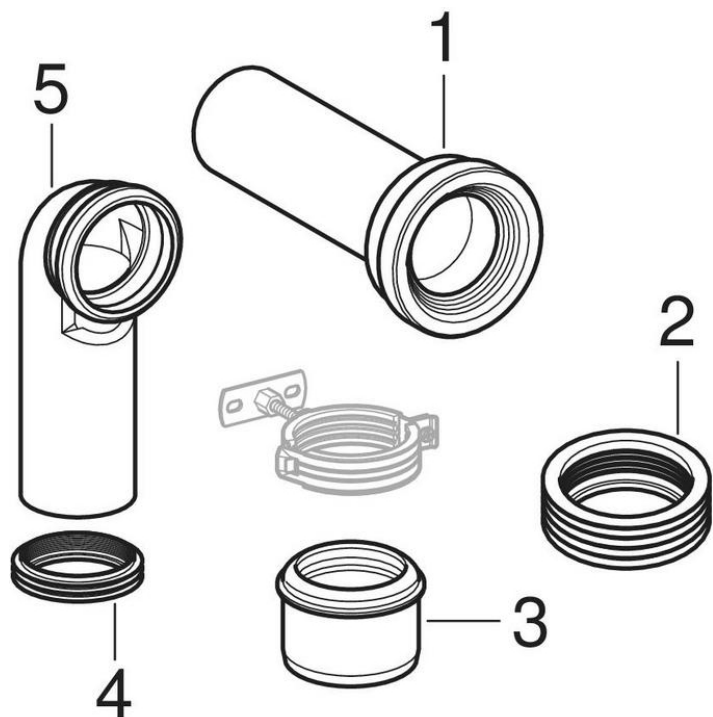

Kits de raccordement Geberit Monolith pour WC au sol, avec coude de raccordement 90°

2010 -

Caractéristiques

Année de fabrication à partir de

2010

Valable pour les articles

131.082.16.1

#	N° de réf.	Désignation
1	SPT_461591	Kits de raccordement pour WC au sol et suspendu
2	241.722.00.1	Manchette Geberit pour coude en S en PVC / ABS: d=110 / 90mm
3	367.928.16.1	Manchon de transition Geberit PE: d1=90mm, d2=110mm
4	152.497.00.1	Manchette Geberit: d=105mm
5	240.942.00.1	Coude de raccordement Geberit pour WC: H=22.5cm