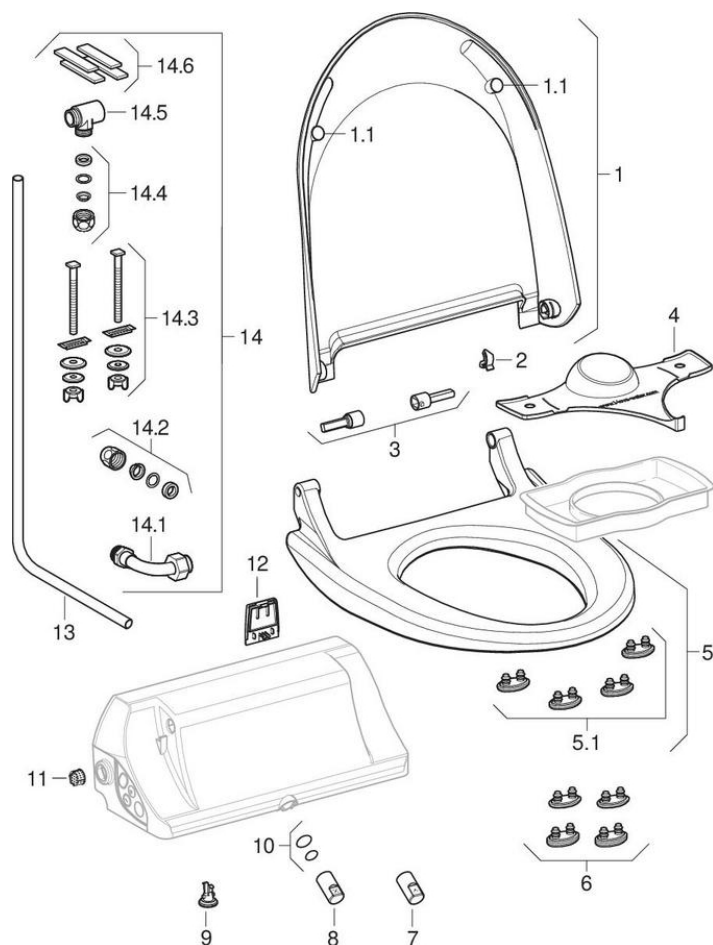

## Abattants Geberit AquaClean 4000

2009 -

**Type** AquaClean 4000

**Caractéristiques**

Année de fabrication à partir de

2009

**Valable pour les articles**

146.030.11.1 146.130.11.1 146.133.11.1

#	N° de réf.	Désignation	Remplace	Remarques
1	242.172.11.1	Couvercle d'abattant pour Geberit AquaClean 4000: Blanc alpin		
1.1	147.231.00.1	Kit de patins pour couvercle d'abattant, pour Geberit AquaClean 4000 (2 pc.)		
2	242.178.11.1	Clip de fixation pour couvercle d'abattant, pour Geberit AquaClean 4000: Blanc alpin		
3	242.175.00.1	Kit de charnières pour lunette et couvercle d'abattant, pour Geberit AquaClean 4000		
4	242.676.00.1	Cache de protection anti-éclaboussures pour Geberit AquaClean	241.895.00.1	
5	242.170.11.1	Lunette d'abattant pour Geberit AquaClean 4000: Blanc alpin		
5	242.171.11.1	Lunette d'abattant laquée, pour Geberit AquaClean 4000: Blanc alpin		
5.1	242.173.00.1	Kit de patins supplémentaires pour lunette d'abattant, pour Geberit AquaClean 4000		
6	242.174.00.1	Kit d'amortisseurs de compensation surélevé pour lunette d'abattant, pour Geberit AquaClean 4000		2 x 3 mm / 2 x 7 mm
7	242.377.00.1	Buse de douchette 3 trous, pour Geberit AquaClean 4000		
8	242.376.00.1	Buse de douchette 5 trous, pour Geberit AquaClean 4000		
9	147.233.00.1	Vis de vidange pour chauffe-eau, pour Geberit AquaClean		
10	242.176.00.1	Kit de joints toriques pour bras de douchette, pour Geberit AquaClean Sela (jusqu'à l'année de fabrication 2018)/4000		
11	147.235.00.1	Filtre pour Geberit AquaClean Tuma / 4000		
12	242.517.11.1	Recouvrement raccordement électrique, pour Geberit AquaClean 4000: Blanc alpin		