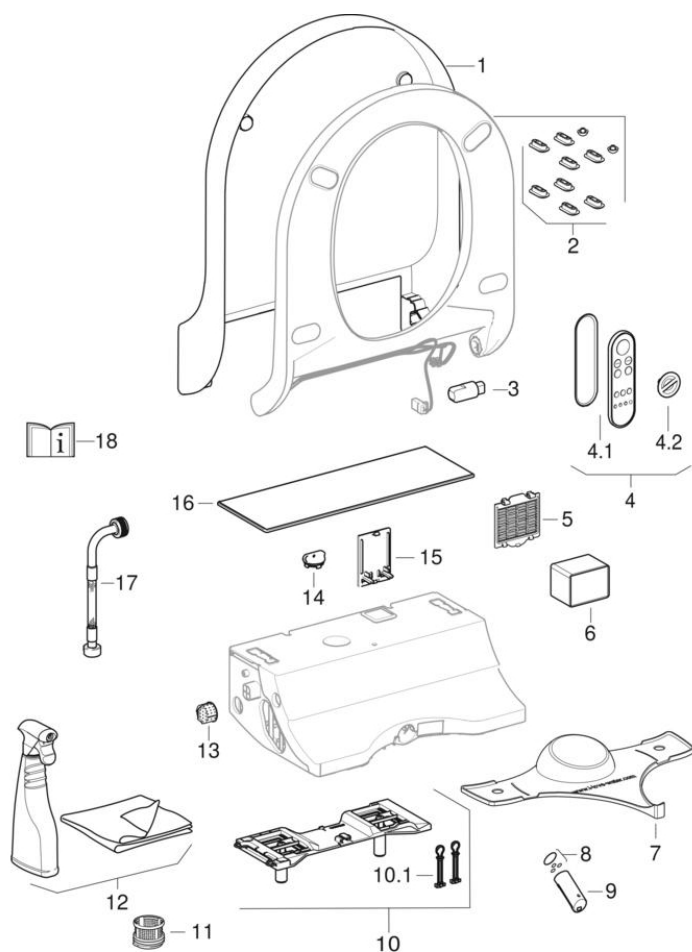

Abattants Geberit AquaClean Tuma

2017 -

Type AquaClean Tuma Classic, AquaClean Tuma Comfort

Caractéristiques

Année de fabrication à partir de | 2017

Valable pour les articles

146.070.11.1 146.270.11.1 146.270.SI.1 146.270.SJ.1

146.270.FW.1

#	N° de réf.	Désignation	Remplace	Remarques
1	243.503.11.1	Couvercle d'abattant pour Geberit AquaClean Tuma: Blanc alpin		
2	242.878.00.1	Kit de patins supplémentaires pour lunette d'abattant et couvercle d'abattant, pour Geberit AquaClean Tuma/Sela (jusqu'à l'année de fabrication 2018)		
3	243.217.00.1	Amortisseur de lunette / couvercle d'abattant, pour Geberit AquaClean Maira / Tuma	243.389.00.1	
4	243.531.11.1	Télécommande pour Geberit AquaClean Tuma Comfort: Blanc alpin		Uniquement pour Tuma Comfort
4.1	243.249.11.1	Support mural pour télécommande, pour Geberit AquaClean Maira / Sela / Tuma Comfort: Blanc alpin		Uniquement pour Tuma Comfort
4.2	244.954.11.1	Recouvrement pour compartiment à pile, pour télécommande, pour Geberit AquaClean		
5	243.508.11.1	Recouvrement compartiment de filtre, pour Geberit AquaClean Tuma Comfort: Blanc alpin		Uniquement pour Tuma Comfort
6	242.999.00.1	Filtre alvéolé céramique Geberit type 3		Uniquement pour Tuma Comfort
7	242.676.00.1	Cache de protection anti-éclaboussures pour Geberit AquaClean	241.895.00.1	
8	244.633.00.1	Kit de joints toriques pour buse de douchette, pour Geberit AquaClean Maira / Sela / Tuma		
9	243.527.11.1	Buse de douchette pour Geberit AquaClean Sela/Tuma Comfort: Blanc alpin		Uniquement pour Tuma Comfort