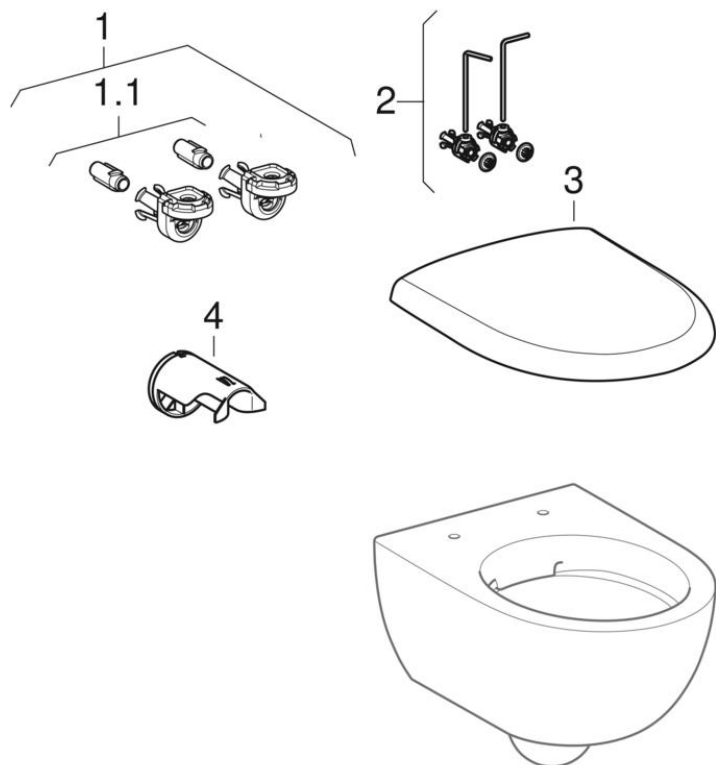

**WC suspendus Rimfree (Geberit Renova Compact)**

2020 -

**Marque** Geberit

**Collections** Renova Compact

**Caractéristiques**

Année de fabrication à partir de

2020

**Valable pour les articles**

500.803.00.1 500.377.01.1

| #   | N° de réf.   | Désignation   | Remplace                                    | Remarques           |
|-----|--------------|---|---|---------------------|
| 1   | 243.978.00.1 | Matériel de fixation Geberit pour WC suspendu type EFF3   | 243.501.00.1                                | À partir de 04/2022 |
| 1.1 | 243.979.00.1 | Écrou long pour entraînement par baïonnette pour WC suspendu Geberit ONE  |   | À partir de 04/2022 |
| 2   | 597216000    | Matériel de fixation Geberit pour WC suspendu type EFF2   |   |                     |
| 3   | 500.836.01.1 | Abattant WC Geberit Renova, fermeture ralentie, déclinable, fixation par le haut, Blanc   |   |                     |
| 3   | 573015000    | Abattant WC Geberit Renova, fermeture standard, fixation par le haut, Blanc   | 00046300000,<br>00046300000,<br>16260500000 |                     |
| 3   | 573025000    | Abattant WC Geberit Renova, fermeture ralentie, fixation par le haut, Blanc   | 00016300000,<br>00016300000,<br>16050300000 |                     |
| 3   | 573075000    | Abattant WC Geberit Renova Plan, fixation par le dessus: Fermeture ralentie=Non, Charnières déclinables =Non, Fixation=Par le haut, blanc | 16300800000                                 |                     |
| 3   | SPT_975969   | Abattants WC (Geberit Renova, Renova Nr. 1, Prima, Prima Compact, 280)  |   |                     |