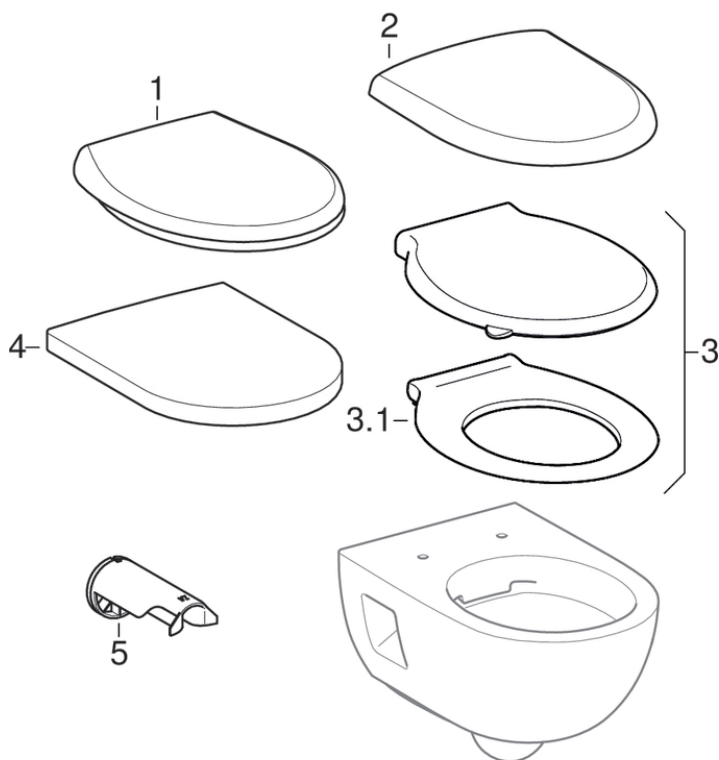

WC suspendus Rimfree (Geberit Renova, Smyle)

2016 -

Marque Geberit, Keramag

Collections Renova, Renova Nr. 1, Smyle

Caractéristiques

Année de fabrication à partir de

2016

Valable pour les articles

500.800.00.1 203070000

#	N° de réf.	Désignation	Remplace	Remarques
2	500.836.01.1	Abattant WC Geberit Renova, fermeture ralentie, déclinable, fixation par le haut, Blanc		
2	573015000	Abattant WC Geberit Renova, fermeture standard, fixation par le haut, Blanc	00046300000, 00046300000, 16260500000	
2	573025000	Abattant WC Geberit Renova, fermeture ralentie, fixation par le haut, Blanc	00016300000, 00016300000, 16050300000	
2	SPT_975969	Abattants WC (Geberit Renova, Renova Nr. 1, Prima, Prima Compact, 280)		
3	500.679.01.1	Abattant WC Geberit Renova Comfort, adapté PMR, antibactérien, fermeture standard, fixation par le haut, Blanc		
3	500.679.01.2	Abattant WC Geberit Renova Comfort, adapté PMR, antibactérien, fermeture standard, fixation par le haut, Rouge carmin	500.679.01.3	
3	SPT_1485664	Abattants WC (Geberit Renova Comfort, Renova Nr. 1 Comfort Basic)		
3.1	500.680.01.1	Lunette d'abattant Geberit Renova Comfort, adapté PMR, antibactérien, fixation par le dessus: Fermeture ralentie=Non, Fixation=Par le haut, Blanc		
3.1	500.680.01.2	Lunette d'abattant Geberit Renova Comfort, adapté PMR, antibactérien, fixation par le dessus: Fermeture ralentie=Non, Fixation=Par le haut, Rouge carmin	500.680.01.3	
3.1	SPT_1771687	Lunettes d'abattant (Geberit Renova Comfort, Renova Nr. 1 Comfort Basic, 300 Comfort, 300, 280)		À utiliser comme lunette d'abattant

#	N° de réf.	Désignation	Remplace	Remarques
				(sans couvercle d'abattant)
4	573075000	Abattant WC Geberit Renova Plan, fixation par le dessus: Fermeture ralentie=Non, Charnières déclinables =Non, Fixation=Par le haut, blanc	16300800000	
4	SPT_1774333	Abattants WC (Geberit iCon, Renova Nr. 1 Plan, Renova Plan, Xeno, 345)		
5	595130000	Collecteur de rinçage Geberit type SP33, pour WC Rimfree	16140300	