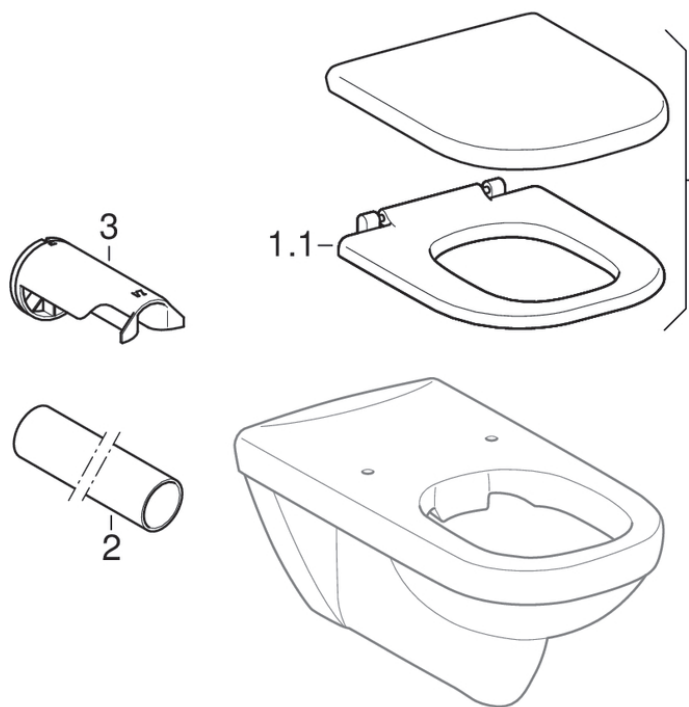

WC suspendus, Rimfree (Geberit Renova Comfort Square, Renova Nr. 1 Comfort, Latitude, 300 Comfort, 300)

2015 -

Marque Geberit, Sphinx, Keramag, Allia

Collections 300, 300 Comfort, Latitude, Renova Comfort Square, Renova Nr. 1 Comfort

Caractéristiques

Année de fabrication à partir de | 2015

Valable pour les articles

208560000 00396400000 00396410000

#	N° de réf.	Désignation	Remplace	Remarques
1	572830000	Abattant WC Geberit Renova Comfort, adapté PMR, forme rectangulaire, fixation par le dessous: Fermeture ralentie=Non, Fixation=Par le bas, blanc	16017300000, Y00017300000	
1	SPT_975871	WC seats (Geberit Renova Comfort, Renova Nr. 1 Comfort, Latitude)		
1.1	572840000	Lunette d'abattant Geberit Renova Comfort, adaptée PMR, forme rectangulaire, fixation par le dessous: Fermeture ralentie=Non, Fixation=Par le bas, blanc	00018300000	
1.1	SPT_1772633	Lunettes d'abattant (Geberit Latitude, Renova Comfort, Renova Nr. 1 Comfort, Latitude, 300 Comfort Square, 300)		À utiliser comme lunette d'abattant (sans couvercle d'abattant)
2	152.170.16.1	Rallonge de coude de chasse Geberit: d=45mm, di=40mm		
3	595130000	Collecteur de rinçage Geberit type SP33, pour WC Rimfree	16140300	