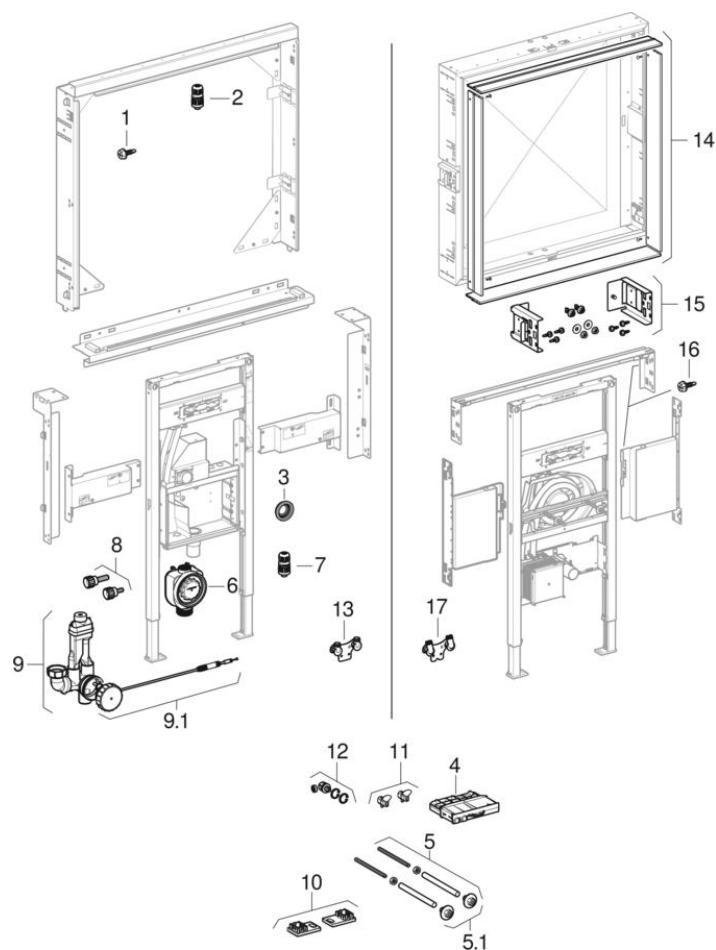

Bâti-supports Geberit Duofix pour Geberit ONE

2019 -

Marque Geberit

Caractéristiques

Année de fabrication à partir de | 2019

Valable pour les articles

111.069.00.1	111.941.00.1	111.945.00.1	111.041.00.1
111.042.00.1	111.043.00.1	111.044.00.1	111.045.00.1
111.046.00.1	111.942.00.1	111.943.00.1	111.944.00.1
111.951.00.1	111.952.00.1	111.953.00.1	111.954.00.1
111.955.00.1	111.055.00.1	111.056.00.1	111.071.00.1
111.072.00.1	111.073.00.1	111.074.00.1	111.081.00.1
111.082.00.1	111.083.00.1	111.084.00.1	111.091.00.1
111.092.00.1	111.093.00.1	111.094.00.1	111.051.00.1
111.052.00.1	111.053.00.1	111.054.00.1	

Pièces détachées apparentées

- Robinetterie de lavabo Geberit ONE

#	N° de réf.	Désignation	Remarques
1 / 16	111.892.00.1	Vis à tête hexagonale fendue Geberit Duofix, autotaraudeuse	Multipack
2 / 7	244.129.00.1	Prise femelle Geberit pour raccordement sur secteur: Type de fiche=4-pole	
3	244.178.00.1	Manchette pour raccordement de lavabo Geberit ONE: d=42mm, di=32mm	
4	244.159.00.1	Boîtier de réservation pour robinetterie de lavabo Geberit ONE, montage mural	
5	241.059.00.1	Jeu de tiges filetées Geberit M10 (2 pc.)	
5.1	241.009.00.1	Kit d'écrous à collerette M10 Geberit (2 pc.)	
6	244.190.00.1	Siphon rotatif à encastrer Geberit	
8	244.191.00.1	Jeu de vis Geberit Duofix pour boîtier d'entretien Geberit ONE	
9	244.179.00.1	Clou à encastrer pour lavabo Geberit ONE	
9.1	244.189.00.1	Bouchon complet Geberit, pour Clou à encastrer	
10	244.125.00.1	Kit de plaques de pied Geberit Duofix (2 pc.)	
11	243.674.00.1	Pack de verrous Geberit pour module fonctionnel à encastrer, pour robinetteries de lavabo (2 pc.)	
13	244.160.00.1	Alimentation pour robinetterie de lavabo Geberit ONE, montage mural, pour bâti-support Geberit ONE	
14	245.019.00.1	Protection de chantier universelle pour boîtier de montage brut pour armoire de toilette Geberit ONE de hauteur 90 cm	
15	245.020.00.1	Pack d'équerres de fixation pour boîtier de montage brut pour armoire de toilette Geberit ONE de hauteur 90 cm	
17	244.936.00.1	Alimentation pour robinetterie de lavabo Geberit ONE, montage mural, pour module fonctionnel à encastrer