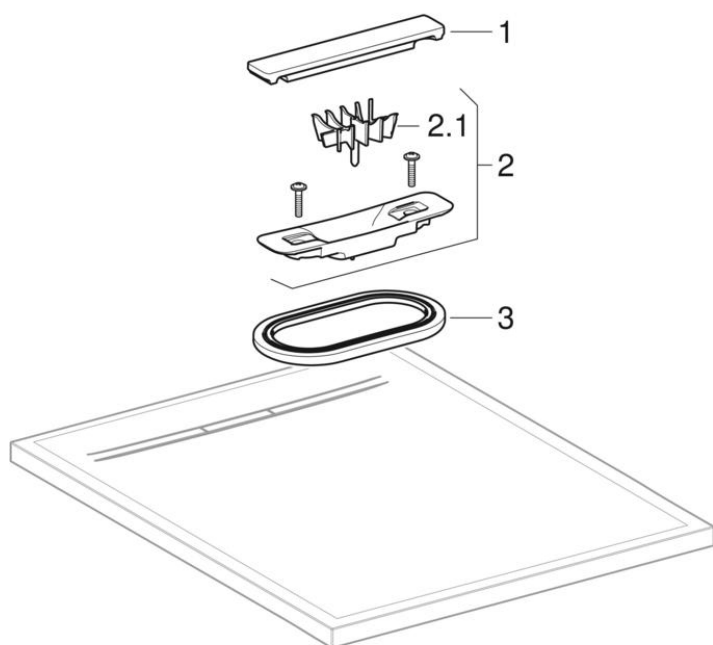

Bondes de douche pour receveur de douche (Geberit Sestra)

2019 -

Type Sestra

Caractéristiques

Année de fabrication à partir de | 2019

Valable pour les articles

550.250.00.1	550.252.00.1	550.253.00.1	550.254.00.1
550.255.00.1	550.256.00.1	550.257.00.1	550.258.00.1
550.259.00.1	550.260.00.1	550.262.00.1	550.263.00.1
550.264.00.1	550.265.00.1	550.266.00.1	550.267.00.1
550.268.00.1	550.269.00.1	550.270.00.1	550.272.00.1
550.273.00.1	550.274.00.1	550.275.00.1	550.276.00.1
550.277.00.1	550.278.00.1	550.279.00.1	550.008.00.1
550.009.00.1	550.250.00.2	550.260.00.2	550.270.00.2
550.252.00.2	550.253.00.2	550.254.00.2	550.255.00.2
550.256.00.2	550.257.00.2	550.258.00.2	550.259.00.2
550.262.00.2	550.263.00.2	550.264.00.2	550.265.00.2
550.266.00.2	550.267.00.2	550.268.00.2	550.269.00.2
550.272.00.2	550.273.00.2	550.274.00.2	550.275.00.2
550.276.00.2	550.277.00.2	550.278.00.2	550.279.00.2
550.290.00.2	550.291.00.2	550.202.00.2	550.212.00.2
550.222.00.2	550.292.00.2		

Marque Geberit

#	N° de réf.	Désignation
1	244.137.00.1	Bouchon de bonde Geberit Sestra: blanc / structure ardoise
1	244.138.00.1	Bouchon de bonde Geberit Sestra: gris pierre / structure ardoise
1	244.139.00.1	Bouchon de bonde Geberit Sestra: graphite / structure ardoise
2	244.142.00.1	Support de bride Geberit Sestra, avec vis
2.1	244.140.00.1	Filtre à cheveux Geberit Sestra
3	244.141.00.1	Joint profilé Geberit Sestra