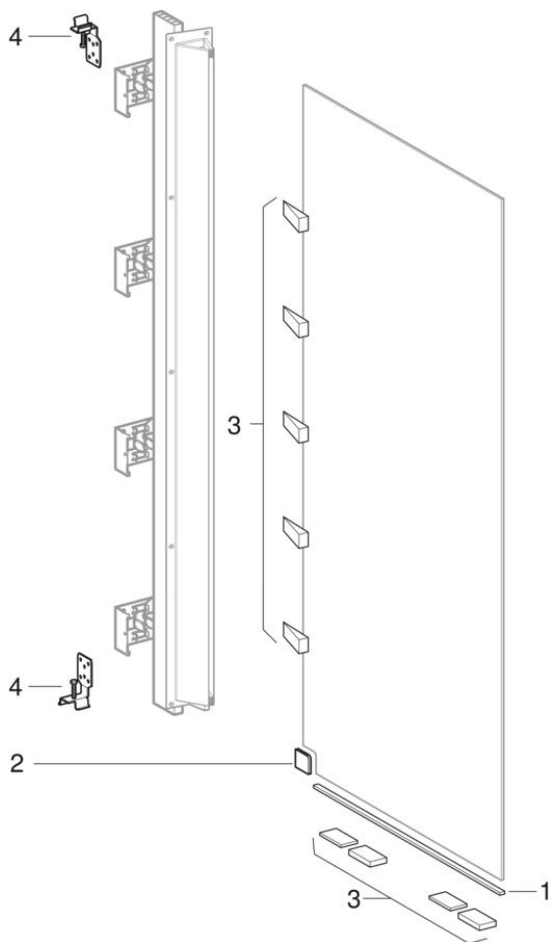

## Séparations de douche Geberit ONE pour douche de plain-pied

2019 -

### Valable pour les articles

560.001.00.1 560.002.00.1 560.003.00.1 560.004.00.1  
560.005.00.1

#	N° de réf.	Désignation
1	244.602.00.1	Profil d'étanchéité pour séparation de douche Geberit ONE pour douche de plain-pied
2	244.096.00.1	Pièce de coin pour séparation de douche Geberit ONE pour douche de plain-pied
3	244.097.00.1	Kit de supports et clavettes pour séparation de douche Geberit ONE pour douche de plain-pied
4	244.203.00.1	Kit d'équerre pivotante Geberit Duofix