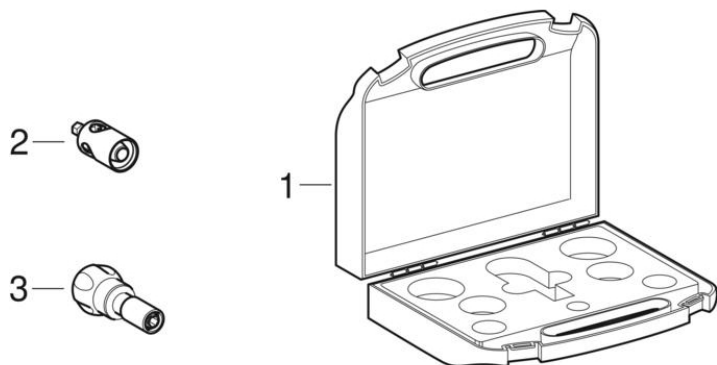

**Kit d'accessoires d'ébavurage et de calibrage Geberit Volex**

2017 -

**Caractéristiques**

Année de fabrication à partir de

2017

**Valable pour les articles**

690.620.00.1

#	N° de réf.	Désignation
1	690.625.00.1	Mallette pour accessoires d'ébavurage et de calibrage Geberit Volex: ABS, d=16 / 20 / 26 / 32 / 40 / 50 / 63mm
2	690.610.00.1	Accessoire d'ébavurage et de calibrage Geberit Volex: d=16mm
2	690.611.00.1	Accessoire d'ébavurage et de calibrage Geberit Volex: d=20mm
2	690.612.00.1	Accessoire d'ébavurage et de calibrage Geberit Volex: d=26mm
2	690.613.00.1	Accessoire d'ébavurage et de calibrage Geberit Volex: d=32mm
2	690.614.00.1	Accessoire d'ébavurage et de calibrage Geberit Volex: d=40mm
2	690.615.00.1	Accessoire d'ébavurage et de calibrage Geberit Volex: d=50mm
2	690.616.00.1	Accessoire d'ébavurage et de calibrage Geberit Volex: d=63mm
3	690.619.00.1	Volant Geberit pour accessoires d'ébavurage et de calibrage: d=16-40mm