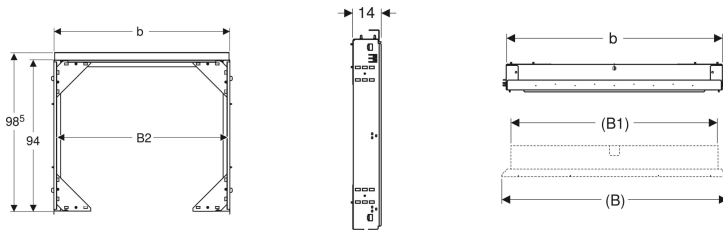

**Coffre d'encastement Geberit Duofix pour armoire de toilette Geberit ONE de hauteur 100 cm**

Exemple d'image

**Utilisation**

- Pour armoires de toilette Geberit ONE de hauteur 100 cm
- Pour bâti-supports pour lavabo Geberit ONE

**Caractéristiques**

- Adapté à Geberit ONE
- Avec crochets de fixation pour armoire de toilette, réglable
- Avec fixation pour raccordement électrique
- Avec butées de revêtement en tôle, galvanisées

**Contenu de la livraison**

- Boîtier de réservation
- Prise femelle pour raccordement sur secteur
- Matériel de fixation

N° de réf.	B1	B2	b
111.051.00.1	75 cm	76 cm	80 cm
111.052.00.1	90 cm	91 cm	95 cm
111.053.00.1	105 cm	106 cm	110 cm
111.054.00.1	120 cm	121 cm	125 cm