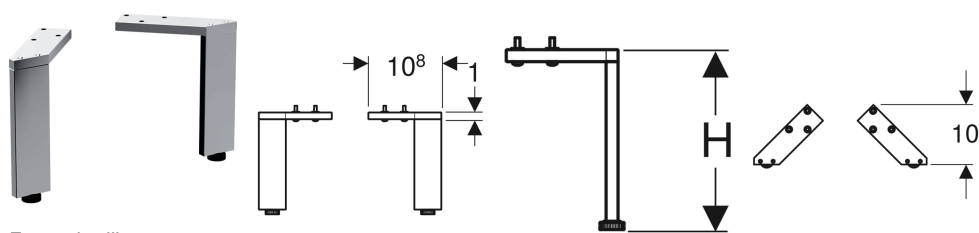

Jeu de pieds Geberit

Exemple d'image

Caractéristiques

- Réglable en hauteur pour compensation des inégalités du sol

Caractéristiques techniques

Matériau | Aluminium

Contenu de la livraison

- Kit à 2 éléments
- Matériel de fixation

N° de réf.	Couleur / surface	H	
500.367.00.1	chromé brillant	15.1-15.4 cm	
502.329.00.1	chromé brillant	18 cm	Nouveau
502.330.00.1	chromé brillant	21.7 cm	Nouveau