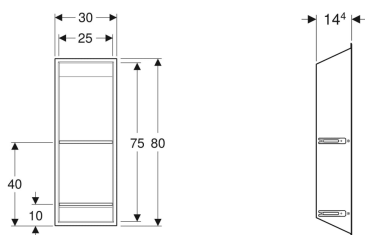

Niche de rangement Geberit avec tablettes

Exemple d'image

Utilisation

- Pour le montage dans des bâti-supports Geberit pour niche de rangement avec tablettes

Caractéristiques

- Adapté à Geberit ONE
- Nettoyage simple
- Convient pour des épaisseurs de carrelage sur mur de 4–30 mm
- Thermolaqué

Contenu de la livraison

- 2 tablettes

A commander en supplément

- Bâti-support Geberit Duofix avec niche de rangement avec tablettes

N° de réf.

Couleur / surface

154.291.00.1 Boîtier : gris chocolat / thermolaqué