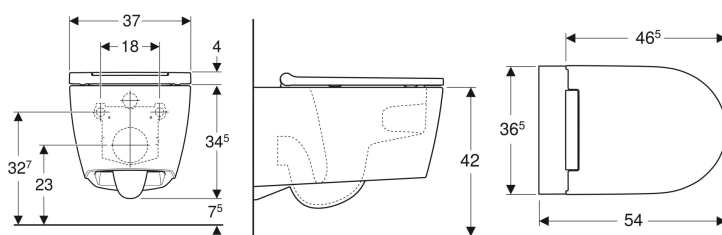

**Pack WC suspendu à fond creux Geberit ONE, caréné, TurboFlush, avec abattant WC**

Exemple d'image

**Utilisation**

- Pour réservoirs à encastrer

**Caractéristiques**

- Suspendu
- Fixation facile grâce à la fixation murale Geberit type EFF3 pour WC
- Hauteur de l'assise réglable de 41 à 45 cm
- Type 1, volume de rinçage complet 7/6/5/4 l, selon EN 997
- Fixation cachée
- Cuvette de WC sans bride avec technologie de rinçage TurboFlush

**Caractéristiques techniques**

Matériau | Céramique sanitaire

**Contenu de la livraison**

- Cuvette de WC
- Abattant WC
- Kit d'isolation phonique
- Kit de raccordement
- Matériel de fixation

| N° de réf.   | Couleur / surface  | B     | H       | T     | Charnières déclipables | Fermeture ralentie |
|--------------|--|-------|---------|-------|------------------------|--------------------|
| 500.201.01.1 | Cuvette de WC : blanc / KeraTect<br>Recouvrement : blanc           | 37 cm | 34.5 cm | 54 cm | Oui                    | Oui                |
| 500.202.01.1 | Cuvette de WC : blanc / KeraTect<br>Recouvrement : chromé brillant | 37 cm | 34.5 cm | 54 cm | Oui                    | Oui                |