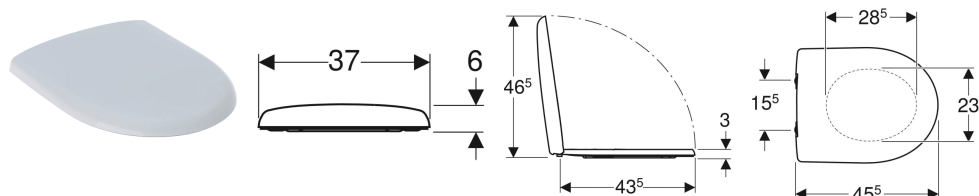

Abattant WC Geberit Renova, fixation par le dessus

Exemple d'image

Caractéristiques

- Couvercle d'abattant recouvrant

Caractéristiques techniques

Matériau	Duroplast
Entraxe de fixation	15.5 cm

N° de réf.	Couleur / surface	Charnières déclinables	Fermeture ralentie	Fixation	Matériau de charnière
500.836.01.1	blanc	Oui	Oui	Par le haut	Laiton chromé
573025000	blanc	Non	Oui	Par le haut	Laiton chromé
573015000	blanc	Non	Non	Par le haut	Acier inoxydable