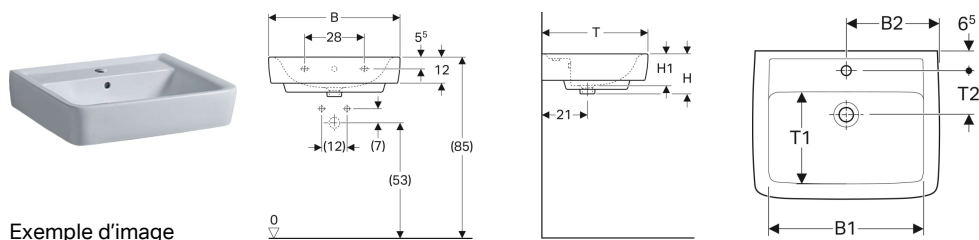

Lavabo Geberit Renova Plan

Caractéristiques

- Installation possible sur meuble
- Combinable avec cache-siphon

Caractéristiques techniques

Matériau | Céramique sanitaire

N° de réf.	Couleur / surface	Trou de robinetterie	Trop-plein	B	B1	B2	Largeur de meuble	H	H1	T	T1	T2
222255000	blanc	Au centre	Visible	55 cm	45 cm	27.5 cm	47 cm	19.5 cm	14.5 cm	44 cm	27 cm	13.5 cm
222260000	blanc	Au centre	Visible	60 cm	51 cm	30 cm	52.6 cm	19.5 cm	14.5 cm	48 cm	31.5 cm	14.5 cm
222265000	blanc	Au centre	Visible	65 cm	56 cm	32.5 cm	57.6 cm	19.5 cm	15.8 cm	48 cm	31.5 cm	14.5 cm

Accessoires

- Siphon à tube plongeur Geberit pour lavabo, sortie horizontale
- Siphon à tube plongeur Geberit pour lavabo, modèle gain de place, sortie horizontale
- Bonde Geberit à écoulement libre et recouvrement de soupape
- Bonde Geberit avec écoulement libre, filtre

- Lors de l'installation d'un cache-siphon, il convient de consulter les dimensions de raccordement indiquées sur les schémas du cache-siphon
- Lavabos compatibles avec la colonne Geberit Renova 500.915.00.1