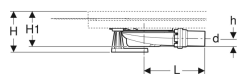

Bonde de douche Geberit avec quatre pieds, pour receveur de douche Setaplano, garde d'eau 30 mm

Exemple d'image

Utilisation

- Pour l'évacuation des receveurs de douche Geberit Setaplano
- Pour une hauteur de la chape jusqu'à la bordure supérieure du sol fini 9,5–11,5 cm
- Pour fixer sur le cadre d'installation Geberit pour les receveurs de douche Setaplano

Caractéristiques

- La garde d'eau n'est que de 30 mm par dérogation aux exigences de EN 274
- Coupelle de siphon démontable
- Nettoyage simple

Caractéristiques techniques

Débit d'évacuation	0.5 l/s
Garde d'eau	30 mm

Contenu de la livraison

- Bonde de douche \varnothing 90 mm
- Filtre à cheveux
- Kit de finition pour receveur de douche Geberit Setaplano avec bouchon de bonde en matériau minéral
- Manchon de raccordement en PE-HD, \varnothing 40 mm
- Anneau de maintien pour cadre d'installation
- Pieds de cadre d'installation
- Matériel de fixation