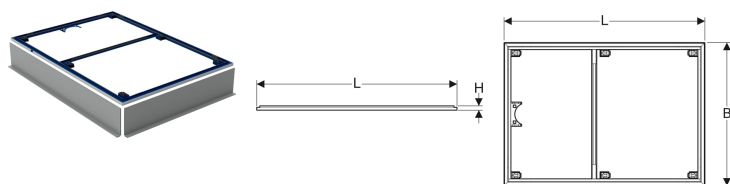

## Cadre d'installation Geberit pour receveur de douche Setaplano, plus de 100 cm, pour six pieds

Exemple d'image

### Utilisation

- Pour montage de receveurs de douche Geberit Setaplano dans les bâtiments
- Pour une hauteur de la chape jusqu'à la bordure supérieure du sol fini 6–25 cm
- Pour installation avant ou après le coulage de la chape

### A commander en supplément

- Receveur de douche Setaplano
- Bonde de douche Geberit avec six pieds, pour receveur de douche Setaplano, garde d'eau 50 mm
- Bonde de douche Geberit avec six pieds, pour receveur de douche Setaplano, garde d'eau 30 mm
- Raccordement à l'évacuation Geberit avec six pieds, pour receveur de douche Setaplano, installation avec traversée de dalle