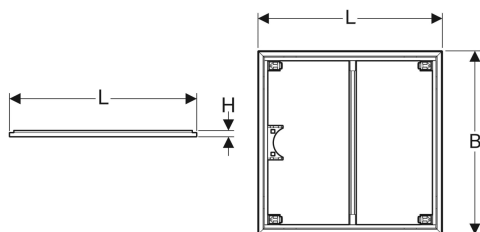

## Cadre d'installation Geberit pour receveur de douche Setaplano, jusqu'à 100 cm, pour quatre pieds

Exemple d'image

### Utilisation

- Pour montage de receveurs de douche Geberit Setaplano dans les bâtiments
- Pour une hauteur de la chape jusqu'à la bordure supérieure du sol fini 6–25 cm
- Pour installation avant ou après le coulage de la chape

### A commander en supplément

- Receveur de douche Setaplano
- Bonde de douche Geberit avec quatre pieds, pour receveur de douche Setaplano, garde d'eau 50 mm
- Bonde de douche Geberit avec quatre pieds, pour receveur de douche Setaplano, garde d'eau 30 mm
- Raccordement à l'évacuation Geberit avec quatre pieds, pour receveur de douche Setaplano, installation avec traversée de dalle