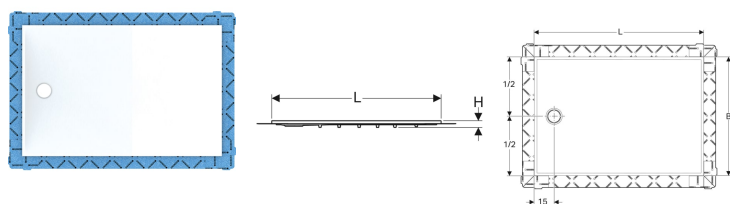

## Receveur de douche Geberit Setaplano

Exemple d'image

### Utilisation

- Pour utilisation comme receveur de douche de plain pied
- Pour montage surélevé jusqu'à 2 cm au dessus du sol fini
- Pour une hauteur de la chape jusqu'à la bordure supérieure du sol fini 6-25 cm
- Pour les étanchéités combinées
- Pour construction adaptée aux personnes à mobilité réduite

### Accessoires

- Cadre d'installation Geberit pour receveur de douche Setaplano, jusqu'à 100 cm, pour quatre pieds
- Cadre d'installation Geberit pour receveur de douche Setaplano, plus de 100 cm, pour six pieds