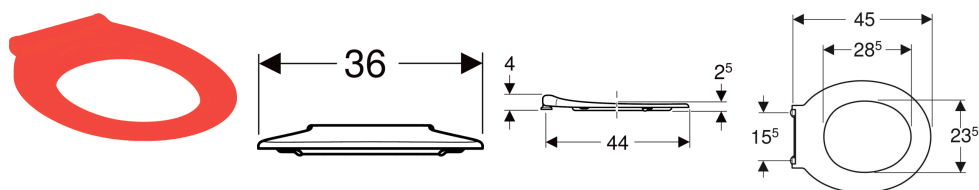

Lunette d'abattant Geberit Renova Comfort adaptée PMR, fixation par le dessus

Exemple d'image

Caractéristiques

- Adapté aux personnes à mobilité réduite
- Charnières en acier inoxydable, renforcées

Caractéristiques techniques

Matériau	Duroplast
Entraxe de fixation	15.5 cm

Contenu de la livraison

- Lunette d'abattant

N° de réf.	Couleur / surface	Fermeture ralentie	Fixation	Matériau de charnière
500.680.01.2	rouge carmin	Non	Par le haut	Acier inoxydable