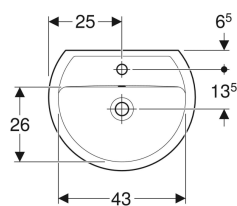

Lave-mains Geberit Bastia

Exemple d'image

Caractéristiques techniques

Matériau | Céramique sanitaire

A commander en supplément

- Matériel de fixation

N° de réf.	Couleur / surface	Trou de robinetterie	Trop-plein	B	H	T	
501.604.00.1	blanc	Au centre	Visible	50 cm	16.5 cm	41 cm	Nouveau