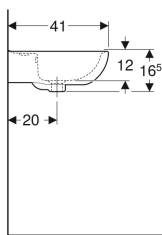

Lave-mains Geberit Bastia

Exemple d'image

Caractéristiques techniques

Matériau | Céramique sanitaire

A commander en supplément

- Matériel de fixation

N° de réf.	Couleur / surface	Trou de robinetterie	Trop-plein	B	H	T	
501.604.00.1	blanc	Au centre	Visible	50 cm	16.5 cm	41 cm	Nouveau