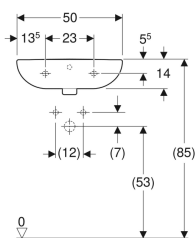

Lave-mains Geberit Bastia

Exemple d'image

Caractéristiques techniques

Matériau | Céramique sanitaire

A commander en supplément

- Matériel de fixation

N° de réf.	Couleur / surface	Trou de robinetterie	Trop-plein	B	H	T	
501.604.00.1	blanc	Au centre	Visible	50 cm	16.5 cm	41 cm	Nouveau