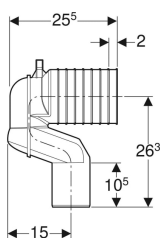

**Pack coude de raccordement en P Geberit pour WC au sol**

**Utilisation**

- Pour raccorder des WC au sol sur siphon au sol

**Contenu de la livraison**

- Coude de raccordement P en PP, ø 90 mm
- Manchon de transition en PE-HD, ø 90 / 110 mm
- Manchette en EPDM, ø 122 mm
- Manchette en EPDM, ø 105 mm
- Manchette en EPDM, ø 90 / 110 mm
- Manchette en EPDM, ø 90 / 100 mm
- Matériel de fixation

N° de réf.	d, ø	di, ø
131.081.11.1	90 mm	122 mm