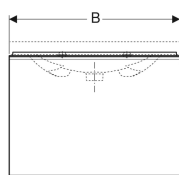

Meuble bas Geberit Acanto pour lavabo, avec un tiroir, un tiroir à l'anglaise, compact, siphon

Exemple d'image

0

Caractéristiques

- Suspendu
- Avec un tiroir
- Avec un tiroir à l'anglaise
- Poignée d'ouverture
- Tiroir à fermeture ralentie

N° de réf.	Couleur / surface	B	B1	Largeur de lavabo	H	T
500.614.01.2	Corps : blanc / laqué ultra-brillant Tiroirs : blanc / verre brillant	59.5 cm	53.1 cm	60 cm	53.5 cm	41.6 cm
500.615.01.2	Corps : blanc / laqué ultra-brillant Tiroirs : blanc / verre brillant	74 cm	67.6 cm	75 cm	53.5 cm	41.6 cm
500.616.01.2	Corps : blanc / laqué ultra-brillant Tiroirs : blanc / verre brillant	89 cm	82.6 cm	90 cm	53.5 cm	41.6 cm
500.614.JL.2	Corps : sable gris / laqué mat Tiroirs : sable gris / verre brillant	59.5 cm	53.1 cm	60 cm	53.5 cm	41.6 cm
500.615.JL.2	Corps : sable gris / laqué mat Tiroirs : sable gris / verre brillant	74 cm	67.6 cm	75 cm	53.5 cm	41.6 cm
500.616.JL.2	Corps : sable gris / laqué mat Tiroirs : sable gris / verre brillant	89 cm	82.6 cm	90 cm	53.5 cm	41.6 cm
500.614.JK.2	Corps : gris velouté / laqué mat Tiroirs : gris velouté / verre brillant	59.5 cm	53.1 cm	60 cm	53.5 cm	41.6 cm
500.615.JK.2	Corps : gris velouté / laqué mat Tiroirs : gris velouté / verre brillant	74 cm	67.6 cm	75 cm	53.5 cm	41.6 cm
500.616.JK.2	Corps : gris velouté / laqué mat Tiroirs : gris velouté / verre brillant	89 cm	82.6 cm	90 cm	53.5 cm	41.6 cm
500.614.16.1	Corps : noir / laqué mat Tiroirs : noir / verre brillant	59.5 cm	53.1 cm	60 cm	53.5 cm	41.6 cm
500.615.16.1	Corps : noir / laqué mat Tiroirs : noir / verre brillant	74 cm	67.6 cm	75 cm	53.5 cm	41.6 cm
500.616.16.1	Corps : noir / laqué mat Tiroirs : noir / verre brillant	89 cm	82.6 cm	90 cm	53.5 cm	41.6 cm