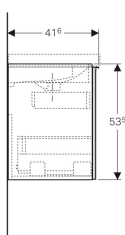

Meuble bas Geberit Acanto pour lavabo, avec un tiroir, un tiroir à l'anglaise, compact, siphon

Exemple d'image

0

Caractéristiques

- Suspendu
- Avec un tiroir
- Avec un tiroir à l'anglaise
- Poignée d'ouverture
- Tiroir à fermeture ralentie

N° de réf.	Couleur / surface	B	B1	Largeur de lavabo	H	T
500.614.01.2	Corps : blanc / laqué ultra-brillant Tiroirs : blanc / verre brillant	59.5 cm	53.1 cm	60 cm	53.5 cm	41.6 cm
500.615.01.2	Corps : blanc / laqué ultra-brillant Tiroirs : blanc / verre brillant	74 cm	67.6 cm	75 cm	53.5 cm	41.6 cm
500.616.01.2	Corps : blanc / laqué ultra-brillant Tiroirs : blanc / verre brillant	89 cm	82.6 cm	90 cm	53.5 cm	41.6 cm
500.614.JL.2	Corps : sable gris / laqué mat Tiroirs : sable gris / verre brillant	59.5 cm	53.1 cm	60 cm	53.5 cm	41.6 cm
500.615.JL.2	Corps : sable gris / laqué mat Tiroirs : sable gris / verre brillant	74 cm	67.6 cm	75 cm	53.5 cm	41.6 cm
500.616.JL.2	Corps : sable gris / laqué mat Tiroirs : sable gris / verre brillant	89 cm	82.6 cm	90 cm	53.5 cm	41.6 cm
500.614.JK.2	Corps : gris velouté / laqué mat Tiroirs : gris velouté / verre brillant	59.5 cm	53.1 cm	60 cm	53.5 cm	41.6 cm
500.615.JK.2	Corps : gris velouté / laqué mat Tiroirs : gris velouté / verre brillant	74 cm	67.6 cm	75 cm	53.5 cm	41.6 cm
500.616.JK.2	Corps : gris velouté / laqué mat Tiroirs : gris velouté / verre brillant	89 cm	82.6 cm	90 cm	53.5 cm	41.6 cm
500.614.16.1	Corps : noir / laqué mat Tiroirs : noir / verre brillant	59.5 cm	53.1 cm	60 cm	53.5 cm	41.6 cm
500.615.16.1	Corps : noir / laqué mat Tiroirs : noir / verre brillant	74 cm	67.6 cm	75 cm	53.5 cm	41.6 cm
500.616.16.1	Corps : noir / laqué mat Tiroirs : noir / verre brillant	89 cm	82.6 cm	90 cm	53.5 cm	41.6 cm