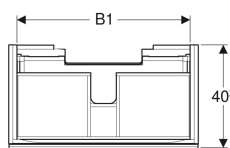

Caractéristiques

- Suspendu
- Avec un tiroir
- Avec un tiroir à l'anglaise
- Poignée d'ouverture
- Tiroir à fermeture ralentie

- Compact
- Résistant à l'humidité
- Façade en verre sur panneau de particules
- Livré prémonté

Caractéristiques techniques

Matériau | Panneau aggloméré haute densité

Contenu de la livraison

- Meuble bas pour lavabo
- Siphon bouteille avec tube plongeur, modèle gain de place, ø 32 mm
- Matériel de fixation

N° de réf.	Couleur / surface	B	B1	Largeur de lavabo	H	T
500.614.01.2	Corps : blanc / laqué ultra-brillant Tiroirs : blanc / verre brillant	59.5 cm	53.1 cm	60 cm	53.5 cm	41.6 cm
500.615.01.2	Corps : blanc / laqué ultra-brillant Tiroirs : blanc / verre brillant	74 cm	67.6 cm	75 cm	53.5 cm	41.6 cm
500.616.01.2	Corps : blanc / laqué ultra-brillant Tiroirs : blanc / verre brillant	89 cm	82.6 cm	90 cm	53.5 cm	41.6 cm
500.614.JL.2	Corps : sable gris / laqué mat Tiroirs : sable gris / verre brillant	59.5 cm	53.1 cm	60 cm	53.5 cm	41.6 cm
500.615.JL.2	Corps : sable gris / laqué mat Tiroirs : sable gris / verre brillant	74 cm	67.6 cm	75 cm	53.5 cm	41.6 cm
500.616.JL.2	Corps : sable gris / laqué mat Tiroirs : sable gris / verre brillant	89 cm	82.6 cm	90 cm	53.5 cm	41.6 cm
500.614.JK.2	Corps : gris velouté / laqué mat Tiroirs : gris velouté / verre brillant	59.5 cm	53.1 cm	60 cm	53.5 cm	41.6 cm
500.615.JK.2	Corps : gris velouté / laqué mat Tiroirs : gris velouté / verre brillant	74 cm	67.6 cm	75 cm	53.5 cm	41.6 cm
500.616.JK.2	Corps : gris velouté / laqué mat Tiroirs : gris velouté / verre brillant	89 cm	82.6 cm	90 cm	53.5 cm	41.6 cm
500.614.16.1	Corps : noir / laqué mat Tiroirs : noir / verre brillant	59.5 cm	53.1 cm	60 cm	53.5 cm	41.6 cm
500.615.16.1	Corps : noir / laqué mat Tiroirs : noir / verre brillant	74 cm	67.6 cm	75 cm	53.5 cm	41.6 cm
500.616.16.1	Corps : noir / laqué mat Tiroirs : noir / verre brillant	89 cm	82.6 cm	90 cm	53.5 cm	41.6 cm

Accessoires

- Jeu de pieds Geberit Acanto
- Support magnétique Geberit
- Miroir grossissant Geberit
- Casier de rangement Geberit Acanto
- Élément de prise électrique Geberit avec port USB
- Porte-serviettes Geberit pour meubles de salle de bains, design angle droit
- Porte-serviettes Geberit pour meubles de salle de bains, design angle arrondi