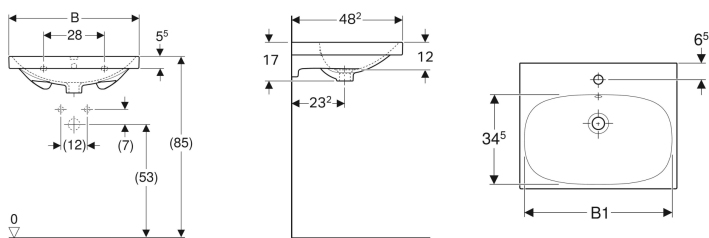

Lavabo Geberit Acanto

Exemple d'image

Caractéristiques

- Installation possible sur meuble

Caractéristiques techniques

Matériau | Grès fin

N° de réf.	Couleur / surface	Trou de robinetterie	Trop-plein	B	B1	Largeur de meuble	H	T	
501.880.00.1	blanc	Gauche et droite	Visible	120 cm	117 cm	119 cm	18 cm	48.2 cm	Nouveau
501.880.00.3 *	blanc	Sans	Visible	120 cm	117 cm	119 cm	18 cm	48.2 cm	Nouveau
500.620.01.2	blanc	Au centre	Visible	60 cm	57 cm	59.5 cm	17 cm	48.2 cm	
500.621.01.2	blanc	Au centre	Visible	65 cm	61.5 cm	64 cm	17 cm	48.2 cm	

* Production à la commande

Accessoires

- Bonde Geberit modèle gain de place, bonde compacte, avec bouchon de bonde externe à déclenchement par pression
- Siphon à tube plongeur Geberit pour lavabo, sortie horizontale