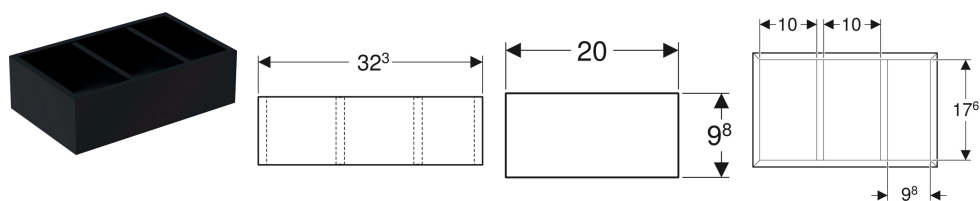

Casier de rangement agencement en H Geberit, pour tiroir inférieur

Exemple d'image

Caractéristiques

- Agencement en H

Caractéristiques techniques

Matériau | Panneau aggloméré haute densité

Contenu de la livraison

- Casier de rangement

N° de réf.	Couleur / surface	B	H	T
500.676.00.1	gris velouté / mélamine structurée	32.3 cm	9.8 cm	20 cm