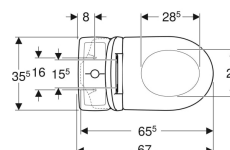

Pack WC au sol Geberit Renova Comfort avec réservoir attenant, sortie horizontale, surélevé, Rimfree, avec abattant WC

Exemple d'image

Utilisation

- Pour alimentations en eau 3/8"

Caractéristiques

- Au sol
- Rinçage double touche
- Cuvette Rimfree sans bride
- Réservoir réversible, pour alimentation latérale
- Type 1, volume total 6 l, selon EN 997
- Sortie horizontale

- Hauteur d'assise surélevé 46 cm
- Abattant WC en duroplast
- Couvercle d'abattant recouvrant

Caractéristiques techniques

Volume de chasse, réglage d'usine	6 et 3 l
Grand volume de chasse, plage de réglage	6 l
Petit volume de chasse, plage de réglage	3 l
Matériau	Céramique sanitaire

Contenu de la livraison

- Cuvette de WC
- Réservoir attenant
- Abattant WC
- Mécanisme de chasse complet
- Ecrus de fixation rapide pour réservoir apparent
- Matériel de fixation

N° de réf.	Couleur / surface	B	H	T	Charnières déclinables	Fermeture rapide	Fixation	Matériau de charnière	
501.849.01.1	blanc	37 cm	85.5 cm	67 cm	Oui	Oui	Par le haut	Laiton chromé	Nouveau