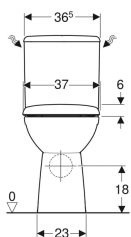

Pack WC au sol Geberit Renova Comfort avec réservoir attenant, sortie horizontale, surélevé, Rimfree, avec abattant WC

Exemple d'image

Utilisation

- Pour alimentations en eau 3/8"

Caractéristiques

- Au sol
- Rinçage double touche
- Cuvette Rimfree sans bride
- Réservoir réversible, pour alimentation latérale
- Type 1, volume total 6 l, selon EN 997
- Sortie horizontale

- Hauteur d'assise surélevé 46 cm
- Abattant WC en duroplast
- Couvercle d'abattant recouvrant

Caractéristiques techniques

Volume de chasse, réglage d'usine	6 et 3 l
Grand volume de chasse, plage de réglage	6 l
Petit volume de chasse, plage de réglage	3 l
Matériau	Céramique sanitaire

Contenu de la livraison

- Cuvette de WC
- Réservoir attenant
- Abattant WC
- Mécanisme de chasse complet
- Ecrus de fixation rapide pour réservoir apparent
- Matériel de fixation

N° de réf.	Couleur / surface	B	H	T	Charnières déclinables	Fermeture rapide	Fixation	Matériau de charnière	
501.849.01.1	blanc	37 cm	85.5 cm	67 cm	Oui	Oui	Par le haut	Laiton chromé	Nouveau