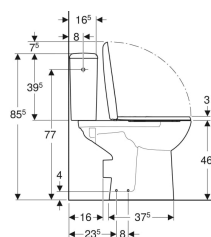

Pack WC au sol Geberit Renova Comfort avec réservoir attenant, sortie horizontale, surélevé, Rimfree, avec abattant WC

Exemple d'image

Utilisation

- Pour alimentations en eau 3/8"

Caractéristiques

- Au sol
- Rinçage double touche
- Cuvette Rimfree sans bride
- Réservoir réversible, pour alimentation latérale
- Type 1, volume total 6 l, selon EN 997
- Sortie horizontale

- Hauteur d'assise surélevé 46 cm
- Abattant WC en duroplast
- Couvercle d'abattant recouvrant

Caractéristiques techniques

Volume de chasse, réglage d'usine	6 et 3 l
Grand volume de chasse, plage de réglage	6 l
Petit volume de chasse, plage de réglage	3 l
Matériau	Céramique sanitaire

Contenu de la livraison

- Cuvette de WC
- Réservoir attenant
- Abattant WC
- Mécanisme de chasse complet
- Ecrus de fixation rapide pour réservoir apparent
- Matériel de fixation

N° de réf.	Couleur / surface	B	H	T	Charnières déclinables	Fermeture rapide	Fixation	Matériau de charnière	
501.849.01.1	blanc	37 cm	85.5 cm	67 cm	Oui	Oui	Par le haut	Laiton chromé	Nouveau