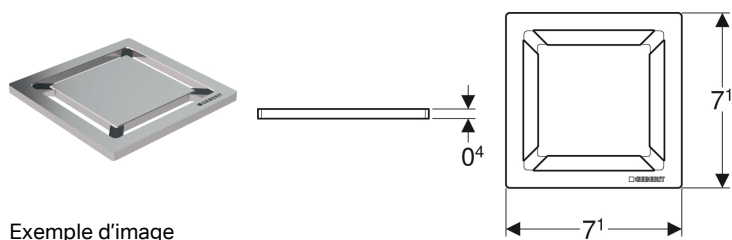

**Grille design Geberit Square, 8 x 8 cm**

---

Exemple d'image

**Utilisation**

- Pour bordes Geberit pour douche de plain pied avec cadre de grille 8 x 8 cm

**Caractéristiques**

- Brossé

**Caractéristiques techniques**

Matériau	Acier inoxydable
----------	------------------

**N° de réf.**

154.312.00.1

---

**Accessoires**

- Bonde Geberit pour douche de plain pied, avec traversée de dalle