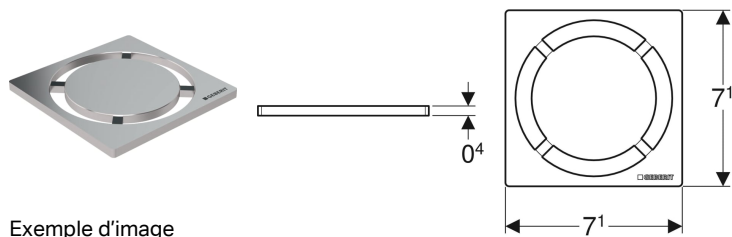

**Grille design Geberit Circle, 8 x 8 cm**

---

Exemple d'image

**Utilisation**

- Pour bondes Geberit pour douche de plain pied avec cadre de grille 8 x 8 cm

**Caractéristiques**

- Brossé

**Caractéristiques techniques**

Matériau	Acier inoxydable
----------	------------------

**N° de réf.**

154.311.00.1

---

**Accessoires**

- Bonde Geberit pour douche de plain pied, avec traversée de dalle