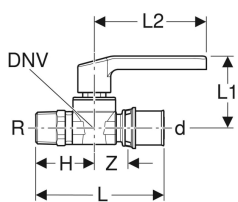

**Robinet à boisseau sphérique Geberit Volex avec filetage mâle et levier de déclenchement**

Exemple d'image

**Caractéristiques**

- Homologation selon DVGW

**Caractéristiques techniques**

Matériau | Laiton CW617N

N° de réf.	DN	DNV	d, ø	R	L	L1	L2	H	Z	PN	
617.508.00.1	15	15	20 mm	3/4 "	10.7 cm	5.9 cm	9.2 cm	4.8 cm	2.2 cm	10 bar	Nouveau
617.509.00.1	20	15	26 mm	3/4 "	10.5 cm	5.9 cm	9.2 cm	4.8 cm	2.2 cm	10 bar	Nouveau