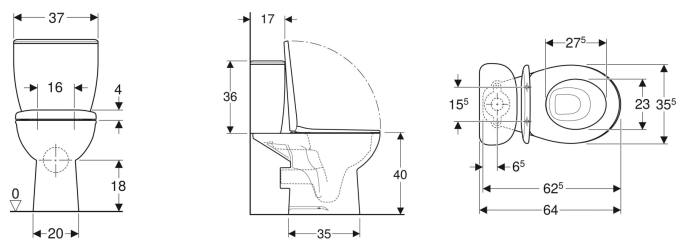

Pack WC au sol à fond creux Geberit Bastia, avec réservoir attenant, Rimfree, avec abattant WC

Exemple d'image

Utilisation

- Pour alimentations en eau 3/8"

Caractéristiques

- Au sol
- Rinçage double touche
- Cuvette Rimfree sans bride
- Type 1, volume total 6 l, selon EN 997
- Alimentation latérale
- Sortie horizontale

- Abattant WC en duroplast
- Couvercle d'abattant recouvrant

Caractéristiques techniques

Volume de chasse, réglage d'usine	6 et 3 l
Grand volume de chasse, plage de réglage	4.5 / 6 l
Petit volume de chasse, plage de réglage	3 l
Matériau	Céramique sanitaire

Contenu de la livraison

- Cuvette de WC
- Réservoir attenant
- Abattant WC
- Mécanisme de chasse complet
- Matériel de fixation

N° de réf.	Couleur / surface	B	H	T	Fermeture ralentie	Fixation	Matériau de charnière	
501.689.00.1	blanc	37 cm	76 cm	64 cm	Non	Par le haut	Métal	Nouveau