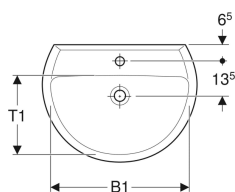

Lavabo Geberit Bastia

Exemple d'image

Caractéristiques

- Combinable avec cache-siphon
- Combinable avec colonne

Caractéristiques techniques

Matériau | Céramique sanitaire

N° de réf.	Couleur / surface	Trou de robinetterie	Trop-plein	B	B1	H	H1	T	T1
501.605.00.1	blanc	Au centre	Visible	55 cm	48 cm	17.5 cm	13 cm	42 cm	26 cm
501.605.00.2	blanc	Au centre	Sans	55 cm	48 cm	17.5 cm	13 cm	42 cm	26 cm