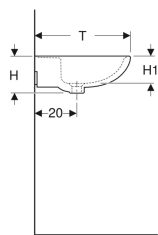

Lavabo Geberit Bastia

Exemple d'image

Caractéristiques

- Combinable avec cache-siphon
- Combinable avec colonne

Caractéristiques techniques

Matériau | Céramique sanitaire

N° de réf.	Couleur / surface	Trou de robinetterie	Trop-plein	B	B1	H	H1	T	T1
501.605.00.1	blanc	Au centre	Visible	55 cm	48 cm	17.5 cm	13 cm	42 cm	26 cm
501.605.00.2	blanc	Au centre	Sans	55 cm	48 cm	17.5 cm	13 cm	42 cm	26 cm

Accessoires

- Siphon à tube plongeur Geberit pour lavabo, sortie horizontale