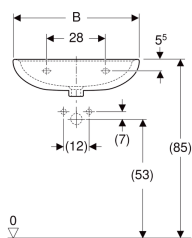

Lavabo Geberit Bastia

Exemple d'image

Caractéristiques

- Combinable avec cache-siphon
- Combinable avec colonne

Caractéristiques techniques

Matériau | Céramique sanitaire

N° de réf.	Couleur / surface	Trou de robinetterie	Trop-plein	B	B1	H	H1	T	T1
501.605.00.1	blanc	Au centre	Visible	55 cm	48 cm	17.5 cm	13 cm	42 cm	26 cm
501.605.00.2	blanc	Au centre	Sans	55 cm	48 cm	17.5 cm	13 cm	42 cm	26 cm