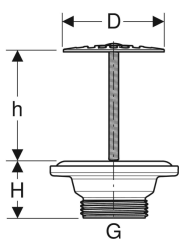

## Bonde Geberit avec écoulement libre, filtre

Exemple d'image

### Contenu de la livraison

- Filtre
- Joint d'étanchéité

N° de réf.	G	D	H	h
152.005.00.1	1 1/4 "	6.3 cm	3.5 cm	0-5 cm