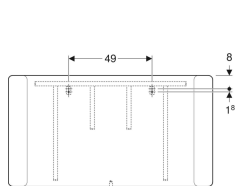

Caractéristiques

- Gamme universelle combinable avec toutes les collections de salles de bains
- Éclairage LED
- Interrupteur mécanique

Caractéristiques techniques

Degré de protection	IP44
Classe de protection	I
Tension nominale	100-230 V c.a.
Fréquence du réseau	50 / 60 Hz
Tension de service	12 V c.c.
Tension de sortie	12 V c.c.
Puissance absorbée	22.8 W
Matériau	Verre
Couleur de la lumière	4200 K

Contenu de la livraison

- Miroirs
- Matériel de fixation

N° de réf.	Couleur / surface	B	H	T	Puissance absorbée	Flux lumineux	
819220000	aluminium brossé	120 cm	65 cm	3 cm	22.8 W	2860 lm	Nouveau