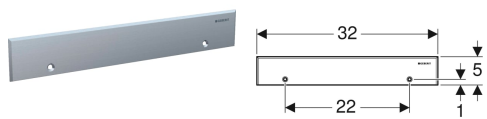

Kit de finition Geberit pour évacuation murale, recouvrement en acier inoxydable, à visser

Exemple d'image

Utilisation

- Pour évacuations murales Geberit

Caractéristiques

- Peut être retiré pour le nettoyage
- A visser

Contenu de la livraison

- Couvercle
- Filtre à cheveux

- Clé Allen
- Matériel de fixation

N° de réf.	Couleur / surface
154.337.FW.1	acier inoxydable brossé