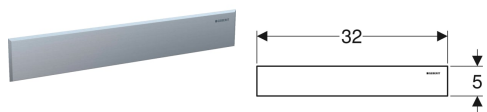

Kit de finition Geberit pour évacuation murale, recouvrement en acier inoxydable brossé

Exemple d'image

Utilisation

- Pour évacuations murales Geberit

Caractéristiques

- Peut être retiré pour le nettoyage

Contenu de la livraison

- Couvercle
- Filtre à cheveux
- Clé Allen

N° de réf.	Couleur / surface
154.336.FW.1	Acier inoxydable brossé