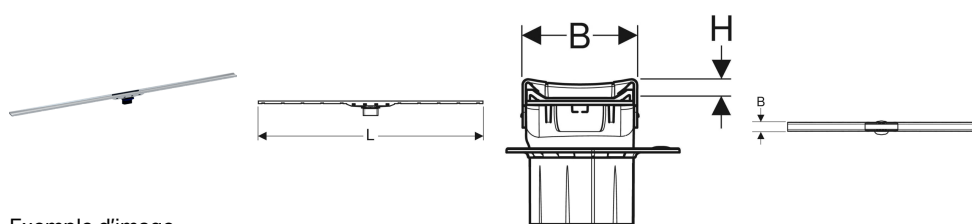

Canivelle de douche Geberit CleanLine80

Exemple d'image

Utilisation

- Pour l'évacuation des douches de plain pied
- Pour le montage dans la zone de douche ou mural
- Pour montage dans mortier à couche mince
- Pour les étanchéités combinées
- Pour construction adaptée aux personnes à mobilité réduite

Caractéristiques

- Qualité contrôlée selon EN 1253-3
- Avec pente intégrée
- Canivelle de douche à couper à la longueur

Contenu de la livraison

- Filtre à cheveux
- Manchette d'alimentation avec anneau de compensation

A commander en supplément

- Kit d'installation pour canivelles de douche de la gamme CleanLine

- Convient pour des épaisseurs de carrelage sur sol de 10–35 mm
- Canivelle de douche adaptable en hauteur, inclinaison et décalage
- Nettoyage simple
- Évacuation de l'eau au-dessus de l'étanchéité combinée
- Évacuation de l'eau au-dessus du sol fini lors de l'utilisation de la manchette d'étanchéité
- Classe de sollicitation K 3 (3 kN)
- Avec revêtement oléophobe

Caractéristiques techniques

Matériau | Acier CrNiMo 1.4404 (EN 10088)

- Ventouse
- Manchette d'étanchéité

N° de réf.	Couleur / surface	L	B	H
154.440.KS.1	Cadre : acier inoxydable poli, revêtu Façade : acier inoxydable brossé, revêtu	30-90 cm	4.4 cm	1 cm
154.440.39.1	Cadre : champagne / poli, revêtu Façade : champagne / brossé, revêtu	30-90 cm	4.4 cm	1 cm
154.441.KS.1	Cadre : acier inoxydable poli, revêtu Façade : acier inoxydable brossé, revêtu	30-130 cm	4.4 cm	1 cm
154.441.39.1	Cadre : champagne / poli, revêtu Façade : champagne / brossé, revêtu	30-130 cm	4.4 cm	1 cm
154.440.QC.1	Cadre : noir chromé / brossé, revêtu Surface: black chrome / brushed, coated	30-90 cm	4.4 cm	1 cm
154.441.QC.1	Cadre : noir chromé / brossé, revêtu Surface: black chrome / brushed, coated	30-130 cm	4.4 cm	1 cm