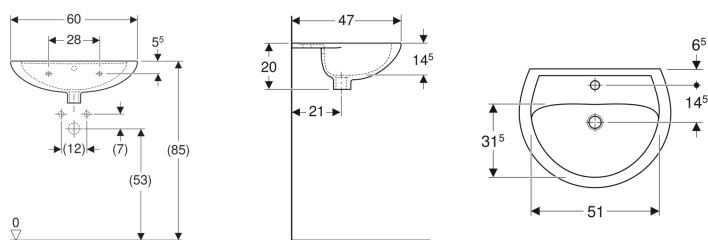

Lavabo Geberit Bastia pour équerre de montage

Exemple d'image

Caractéristiques

- Combinable avec cache-siphon
- Combinable avec colonne

Caractéristiques techniques

Matériau | Céramique sanitaire

N° de réf.	Couleur / surface	Trou de robinetterie	Trop-plein	B	H	T
00110520000	blanc	Au centre	Sans	60 cm	20 cm	47 cm