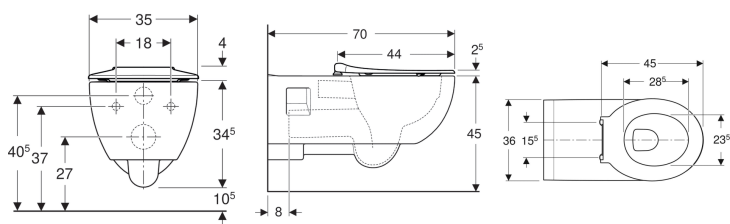

Pack WC suspendu à fond creux Geberit Renova Comfort, rallongé, semi-caréné, Rimfree, avec lunette d'abattant

Exemple d'image

Utilisation

- Pour réservoirs à encastrer

Caractéristiques

- Suspendu
- Cuvette Rimfree sans bride
- Adapté aux personnes à mobilité réduite

Contenu de la livraison

- Cuvette de WC
- Tube de chasse rallongé

- Type 1, volume total 6/5 l, selon EN 997
- Semi-caréné
- Rallongé
- Lunette d'abattant en duroplast, antibactérien

Caractéristiques techniques

Matériau | Céramique sanitaire

- Lunette d'abattant

N° de réf.	Couleur / surface	B	H	T	Fixation	Matériau de charnière
500.819.00.1	blanc	36 cm	38.5 cm	70 cm	Par le haut	Acier inoxydable

- Conforme au décret sur l'accessibilité du 20 avril 2017.