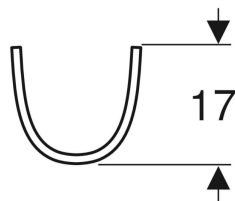

Colonne Geberit Renova

Caractéristiques techniques

Matériau

Céramique sanitaire

N° de réf.	Couleur / surface
500.915.00.1	blanc