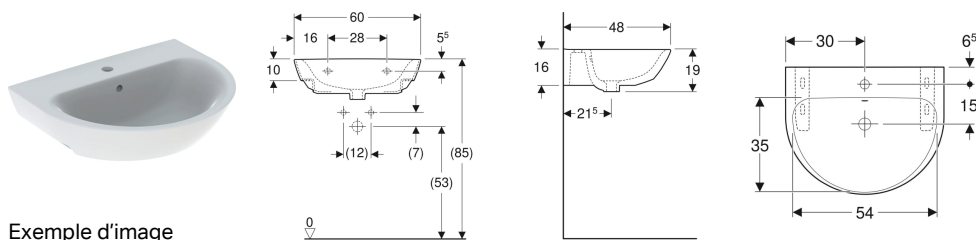

## Lavabo Geberit Renova pour équerre de montage

Exemple d'image

### Caractéristiques

- Cuve intérieure conçue pour un écoulement optimisé
- Vaste espace de montage dans la zone de fixation
- Fixation possible avec consoles porte-serviettes

- Combinable avec cache-siphon
- Combinable avec colonne

### Caractéristiques techniques

Matériau | Céramique sanitaire

N° de réf.	Couleur / surface	Trou de robinetterie	Trop-plein	B	H	T
500.371.01.1	blanc	Au centre	Visible	60 cm	19 cm	48 cm
500.671.01.1	blanc	Au centre	Sans	60 cm	19 cm	48 cm