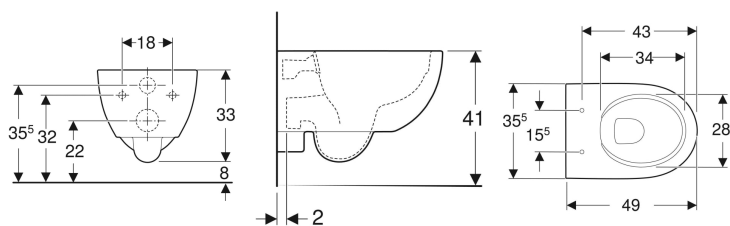

**WC suspendu à fond creux Geberit Renova Compact, compact, caréné, Rimfree**

Exemple d'image

**Utilisation**

- Pour réservoirs à encastrer
- Adapté pour les petites salles de bains et coins toilettes

**Caractéristiques**

- Suspendu
- Fixation facile grâce à la fixation murale Geberit type EFF2 pour WC

- Cuvette Rimfree sans bride
- Type 1, volume total 6/5 l, selon EN 997
- Caréné
- Compact

**Caractéristiques techniques**

Matériau | Céramique sanitaire

**Contenu de la livraison**

- Matériel de fixation

**A commander en supplément**

- Abattant WC

N° de réf.	Couleur / surface	B	H	T
500.377.01.1	blanc	35.5 cm	33 cm	49 cm